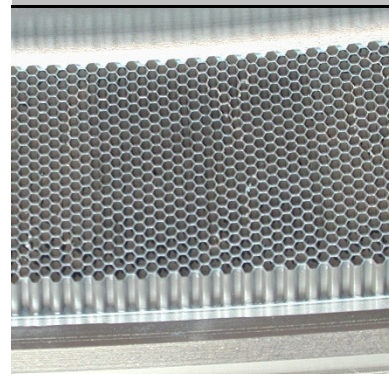

Nasza oferta:

Usługi inżynierskie oraz przemysłowa produkcja seryjna jest oferowana w trzech zakładach zlokalizowanych w Liechtenstein, Szwajcarii oraz w Polsce.

Wykonawstwo:

Wszechstronne usługi oferowane od ręki. Zatwierdzone procesy kontrolowane. Spawanie łukiem elektronowym komponentów turbin, wyżarzanie rakietowych zbiorników paliwa, odprężanie formowanych i kształtowanych części, lutowanie uszczelnień „plaster miodu” i dysz odmrażaczy etc. Dostawa komponentów gotowych do montażu w zakresie porozumienia firm „turbine components network” które zrzesza oprócz Listemann AG innych dostawców dla przemysłu lotniczego Franke Industry AG, Imbach & Cie AG and Nickel-Contor AG.

Certyfikaty i licencje:

ISO 9001:2000

AS/EN 9100:2003

Nadcap (Obróbka cieplna, pokrycia, spawanie)

Rolls-Royce D (DMP11)

Rolls-Royce UK (RPS323, 388, 392, 427)

IHI/GE (ISAJT-P10TF1/P9TF1/P8TF4)

Materiały:

Stopy niklu

Stopy tytanu

Stale o wysokiej wytrzymałości

Stale odporne na korozję

Rekomendacje:

Aerotech Peissenberg, Contraves Space, EADS Astrium, FAG Aerospace, Jet Aviation, MTU Aeroengines, Pilatus, Rolls Royce, RUAG Aerospace, SR Technics

Usługi przemysłowe gwarantowane przez certyfikowane procesy i wykwalifikowaną kadrę inżynierską-ekspertów w zakresie materiałoznawstwa.

Accredited
Nadcap™

Obróbka cieplna
Pokrywane
Spawanie